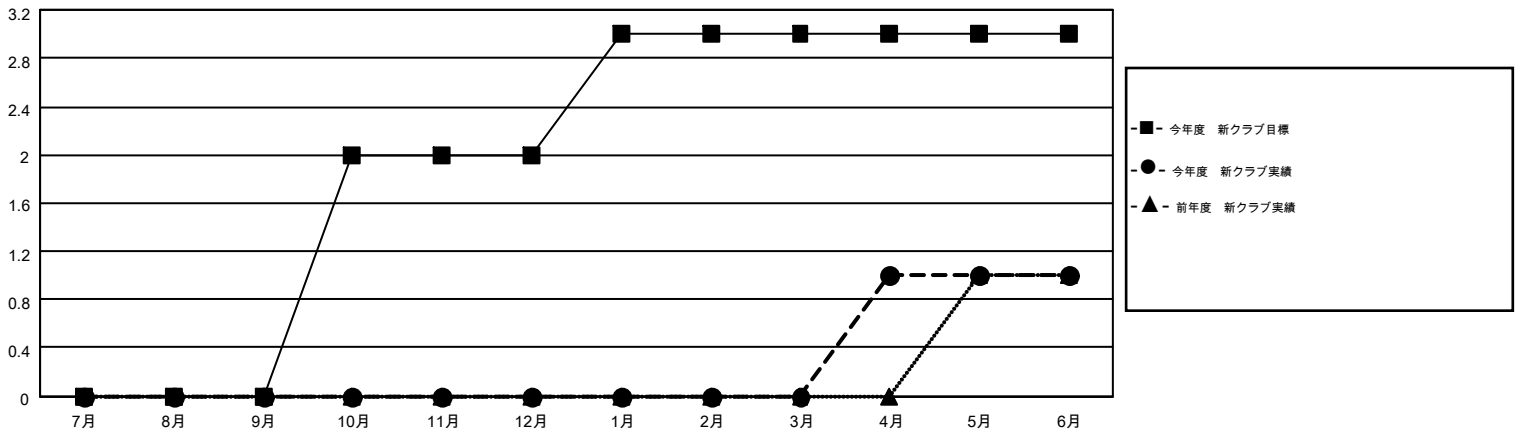

MONTHLY MEMBERSHIP PROGRESS REPORT

Results as of: 6/30/2015

Multiple District 335

LOCATION: JAPAN

GMT: CHIKAO SUZUKI

GMT会則地域 5-Jap

クラブ				
結果: 2014-2015				
四半期	新クラブ目標	新クラブ	解散クラブ	純増 / 減
7月/8月/9月	0	0	0	0
10月/11月/12月	2	0	0	0
1月/2月/3月	1	0	1	-1
4月/5月/6月	0	1	6	-5

名				
結果: 2014-2015				
四半期	新会員目標	チャーターメン バー / 新会員	退会者	純増 / 減
7月/8月/9月	560	671	178	493
10月/11月/12月	495	499	281	218
1月/2月/3月	555	596	172	424
4月/5月/6月	420	283	751	-468

新クラブ目標及び実績累計

会員目標及び実績累計

解散クラブ: 7	374 CLUBS OF 445 一名以上の新会員を登録	男女別 男性 11,678 (78.81%) 女性 3,140 (21.19%)
退会者 物故会員 147 クラブ解散 76 その他 1,159 合計 1,382	健康診断データはこちら	家族会員 4,181 世帯主 1,935 世帯主以外 2,246