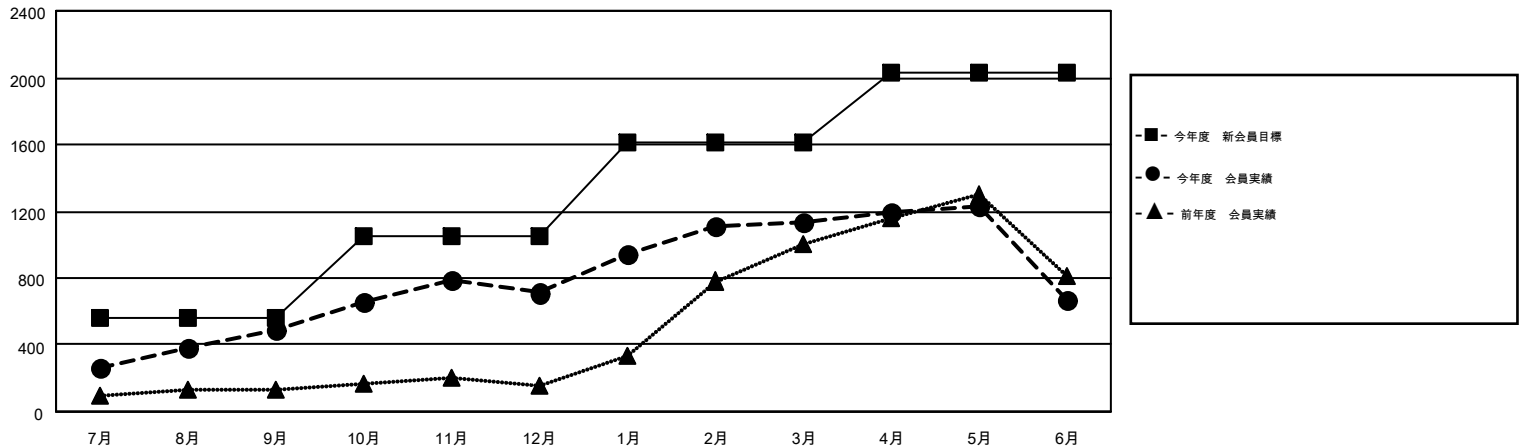

MONTHLY MEMBERSHIP PROGRESS REPORT

Results as of: 6/30/2015

Multiple District 335

LOCATION: JAPAN

GMT: CHIKAO SUZUKI

GMT会則地域 5-Jap

クラブ				
結果: 2014-2015				
四半期	新クラブ目標	新クラブ	解散クラブ	純増 / 減
7月/8月/9月	0	0	0	0
10月/11月/12月	2	0	0	0
1月/2月/3月	1	0	1	-1
4月/5月/6月	0	1	6	-5

名				
結果: 2014-2015				
四半期	新会員目標	チャーターメン バー / 新会員	退会者	純増 / 減
7月/8月/9月	560	671	178	493
10月/11月/12月	495	499	281	218
1月/2月/3月	555	596	172	424
4月/5月/6月	420	283	751	-468

新クラブ目標及び実績累計

会員目標及び実績累計

解散クラブ: 7	374 CLUBS OF 445 一名以上の新会員を登録	男女別 男性 11,678 (78.81%) 女性 3,140 (21.19%)
退会者 物故会員 147 クラブ解散 76 その他 1,159 合計 1,382	健康診断データはこちら	家族会員 4,181 世帯主 1,935 世帯主以外 2,246